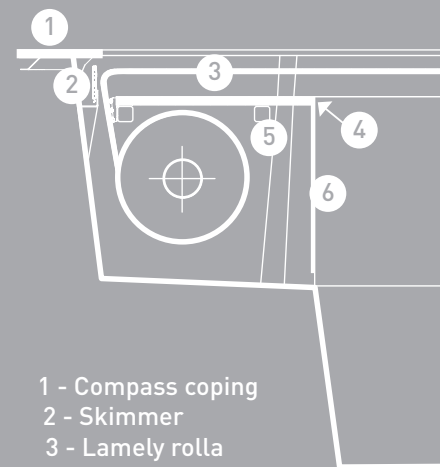

ROLLO COVER

Compass Pools

NOVÉ ROLLO KRYTY BAZÉNOV V 2013

KRYT ROLLO PRE BAZÉNY COMPASS

Roletový kryt Rollo pre bazény Compass, je integrované lištové zakrytie, ktoré zabezpečuje maximálnu energetickú efektívnosť a maximálnu bezpečnosť vášho bazéna. Solárne lišty zachytávajú voľne dostupnú solárnu energiu a zabezpečujú tak optimálny ohrev vody v bazéne o 4 až 8 °C, v závislosti na ročnom období a geografickej polohe. Počas noci sú vyparovanie a tepelné straty obmedzené na minimum. Roletový kryt pre bazény Compass udrží záťaž malých domácich maznáčikov, detí. Pre dosiahnutie maximálnej bezpečnosti je na pozdĺžnych stranách bazénov rady XL zabudovaná vodiaca lišta, ktorá zabraňuje potopeniu roletových lišt, keď sa zaťažia.

CHARAKTERISTIKY ROLETOVÉHO ZAKRYTIA ROLLO

Komora roletového krytu Rollo, pre bazény Compass, je integrálnou súčasťou vášho bazéna a v nej je uložený mechanizmus s vodiacimi kolesami. Keď sa roleta automaticky vysúva alebo zasúva, lišty sú jemne navádzané a navíjané okolo valca z nehrdzavejúcej ocele. Zariadenie je poháňané sofistikovaným trúbkovým motorom, nachádzajúcim sa vnútri hriadele. Pri otvorení sa lišty neviditeľne ponoria pod hladinu vody za pevným panelom, ktorý má rovnakú farbu ako steny bazéna.

LIŠTY ROLIET

Lišty tvoriace roletový kryt Rollo bazénov Compass, sú vyrobené z pevného PVC, so zvýšenou odolnosťou voči mechanickému poškodeniu a UV žiareniu.

- 1 - Compass coping
- 2 - Skimmer
- 3 - Lamely rolla
- 4 - Prekrytie rolla
- 5 - Konštrukcia rolla
- 6 - Panel

COMPASS POOLS | ROLLO COVER

ROLETOVÝ KRYT ROLLO COVER JE MOŽNÉ INŠTALOVAŤ NA NASLEDUJÚCE MODELY:

XL-Trainer 90

XL-Trainer 110, 110 FB

XXL-Trainer 133

XL-Java 114

XL-Briiliant 88

XL-Fast lane 122