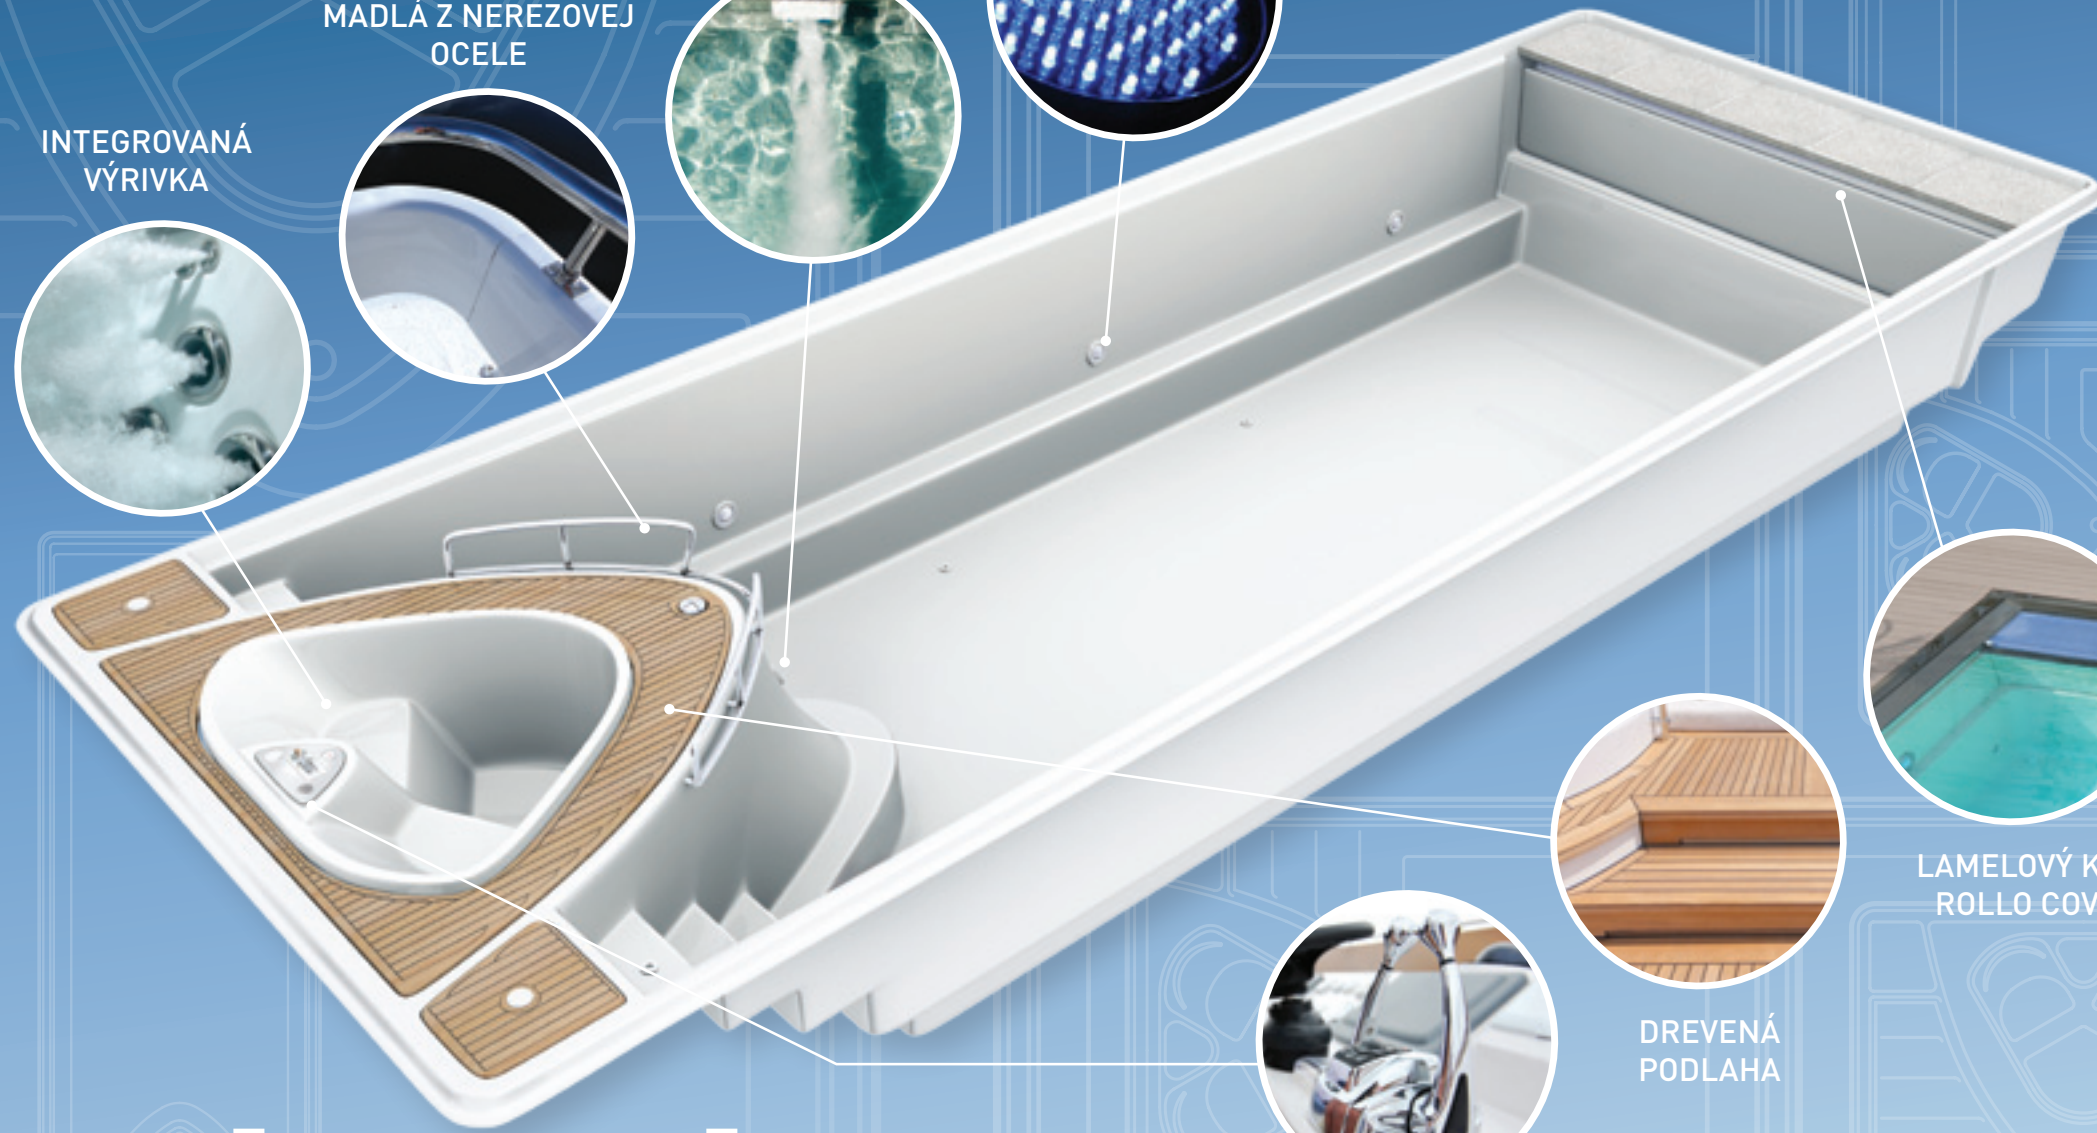

Dĺžka: 11,5 m
Šírka: 4,0 m
Hĺbka: 1,5 m

Európska premiéra karbónovej technológie.

Jachty u každého predstavujú symbol dokonalosti a luxusu. Nový koncept YACHT POOL predstavuje schématické spojenie bazéna s prvkami luxusnej lode.

Štylizovaná prova lode s vírivkou integrovaná do tohto bazéna, je úplne novým prvkom v dizajne bazénov. Náznak ovládačov navodzuje pocit plavenia sa na mori, pocit slobody...

„Prova“ je štýlovo tvorená teakovým drevom a minimalistickým zábradlím. V noci je YACHT POOL osvetlený LED podsvietením a znásobuje pocit jedinečnosti tohto bazéna.

Zapnutie masážnych dýz, pocit plavby znásobuje a prináša zážitok skutočného pohľadu z paluby lode.

CARBON *Edition*®

YACHT POOL

NOVÝ MODEL 2013

YACHT POOL

NOVÝ MODEL 2013

LED SVIETIDLÁ

PROTIPRÚD

MADLÁ Z NEREZOVEJ OCELE

INTEGROVANÁ VÝRIVKA

LAMELOVÝ KRYT
ROLLO COVER

DREVENÁ
PODLAHA

OVLÁDACÍ PANEL

Štylizovaná prova lode s vírivkou integrovaná do tohto bazéna, je úplne novým prvkom v dizajne bazénov.